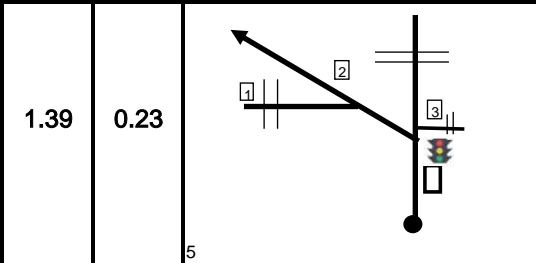

SUPER MARKET ΜΑΡΙΝΟΠΟΥΛΟΥ

18.72